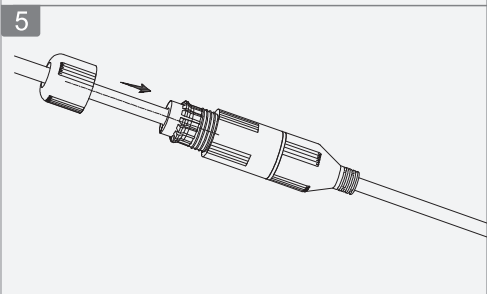

A Optional

B

Bullet Wi-Fi Camera

Installation Guide

V1.0.0