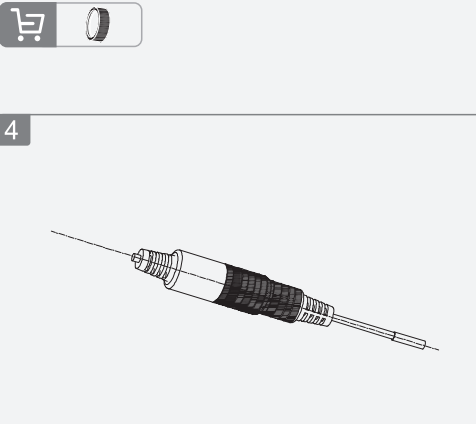

A Optional

B

Bullet Wi-Fi Camera

Installation Guide

V1.0.0