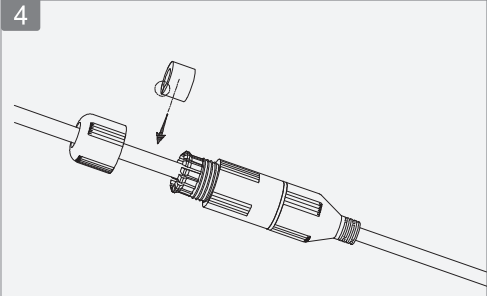

A Optional

B

Bullet Wi-Fi Camera

Installation Guide

V1.0.0