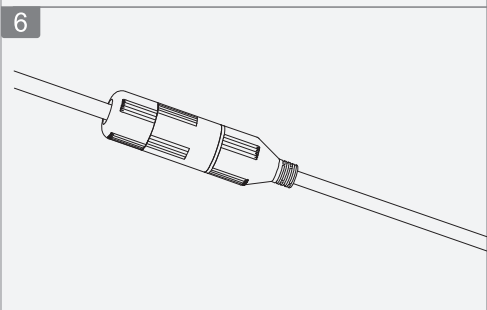

A Optional

B

Bullet Wi-Fi Camera

Installation Guide

V1.0.0